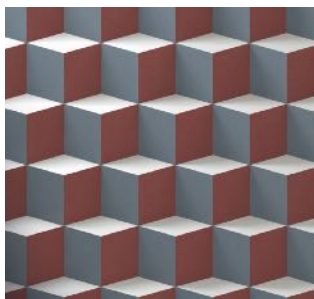

## Toepassingen ALUCOBOND® gevelplaten

- Gevelbeplating
- Gevelcassettes
- Boeiboorden
- Afwerking interieurs
- Afwerking dakkapellen
- Renovatie en nieuwbouw
- Reclamedoeleinden

## Duurzame, functionele en esthetische gevels

ALUCOBOND® gevelpanelen zijn samengesteld uit twee aluminium dekplaten met in het midden een brandvertragende (B1) met mineralen gevulde kern. De duurzame, decoratieve gevelpanelen zijn ideaal voor gevelbekleding en dakbedekking. Dankzij de unieke combinatie van mechanische eigenschappen, de vele verwerkingsmogelijkheden en de in het oog springende esthetische kenmerken. Door groeven op de achterkant te frezen, zijn de panelen bijvoorbeeld eenvoudig in de gewenste vorm te vouwen. De recyclebare ALUCOBOND® gevelpanelen zijn weer- en windbestendig en hebben daardoor een zeer duurzaam karakter. Geen wonder dus dat je 10 - 15 jaar garantie krijgt.

## Breed scala aan oppervlakken en kleuren

Ga je als architect, interieurbouwer of aannemer ALUCOBOND® gevelpanelen verwerken in je ontwerp? Dan heb je de keuze uit een groot aantal oppervlakken en plusminus 60 kleuren. Gaat je voorkeur uit naar een mat of een geborsteld oppervlak? Heb je liever een vintage uitstraling dan een moderne look? Of weet je zeker dat natuurlijke kleuren beter in je ontwerp passen dan felle, solide kleuren? Met ALUCOBOND® gevelpanelen zijn er 1001 mogelijkheden om een gevel, dak of interieur de gewenste uitstraling te geven.