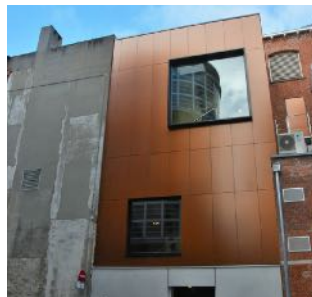

 **BROUWERS**  
GEVELMONTAGE

“ **Unieke uitstraling met ALUCOBOND® gevelplaten** ”

## Unieke uitstraling met ALUCOBOND® gevelplaten

Als architect, interieurbouwer of aannemer sta je regelmatig voor creatieve uitdagingen. Met het ontwerp, de bouw of de renovatie van een pand krijg je immers maar één kans op een eerste indruk. Het uiterlijk van de gevel speelt daarin een belangrijke rol. Met de unieke ALUCOBOND® gevelplaten krijgt deze eerste indruk een zeer hoog Wow-gehalte. De kwalitatief hoogwaardige, decoratieve aluminium panelen geven gevels en daken van privéwoningen, bedrijfsgebouwen, kantoorpanden of industriële complexen elke gewenste uitstraling.

## Duurzame, functionele en esthetische gevels

ALUCOBOND® gevelpanelen zijn samengesteld uit twee aluminium dekplaten met in het midden een brandvertragende (B1) met mineralen gevulde kern. De duurzame, decoratieve gevelpanelen zijn ideaal voor gevelbekleding en dakbedekking. Dankzij de unieke combinatie van mechanische eigenschappen, de vele verwerkingsmogelijkheden en de in het oog springende esthetische kenmerken. Door groeven op de achterkant te frezen, zijn de panelen bijvoorbeeld eenvoudig in de gewenste vorm te vouwen. De recyclebare ALUCOBOND® gevelpanelen zijn weer- en windbestendig en hebben daardoor een zeer duurzaam karakter. Geen wonder dus dat je 10 - 15 jaar garantie krijgt.